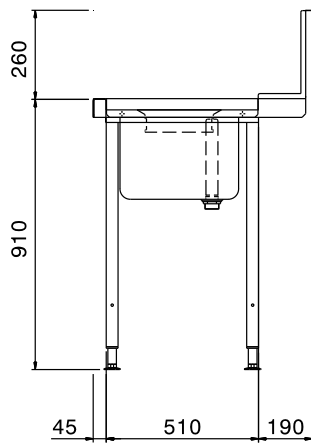

#### Articolo N°

Per lavastoviglie a capottina. Costruito in acciaio inox 304 AISI. Altezza paraspruzzi 250 mm. N. 2 gambe tubolari a sezione quadrata 40x40 mm su piedini regolabili. Dimensione vasca 500x400x300h mm con tubo troppo pieno e foro di scarico. Direzione cestello: da sinistra a destra.

### Costruzione

- Piedini da 50 mm regolabili in altezza per garantire un perfetto allineamento e connessione con gli elementi della zona lavaggio.
- Dotato di foro per scraping.
- Alzatina inclusa.
- Piani completamente piegati con profilo anti-gocciolamento per una pulizia facile e sicura.
- Tutte le superfici lisce con finitura lucida.
- Gambe quadrate in tubolari da 40x40 mm in acciaio inox AISI 304.
- Interamente in acciaio inox AISI 304.
- Devono essere fissati alla lavastoviglie e dotati di una coppia di piedini all'altra estremità.
- [NOT TRANSLATED]

### Accessori opzionali

- - NOT TRANSLATED - PNC 855381
- Rubinetto con doccia di prelavaggio monoforo (da montare sul piano) PNC 855385
- RUBINETTO CON LEVA A GOMITO DOCCIA+SNODO PNC 855386
- - NOT TRANSLATED - PNC 855389
- Ripiano inferiore per tavolo lavaggio, 1400 mm PNC 865353
- Kit per fissaggio a pavimento di 2 gambe quadre composto da 2 piedini con flange e tasselli. PNC 865386
- Sifone singolo in plastica da 2" per lavatoi PNC 895313

Approvazione: \_\_\_\_\_

**Fronte**

**Lato**

**Alto**

**Informazioni chiave**

Dimensioni esterne, larghezza:	1400 mm
865311 (BHHPTBH14L)	1400 mm
Dimensioni esterne, profondità:	745 mm
Dimensioni esterne, altezza:	1170 mm
Peso netto:	12 kg
Dimensioni alzatina, Altezza:	300 mm
Dimensioni vasca:	500x400x300h