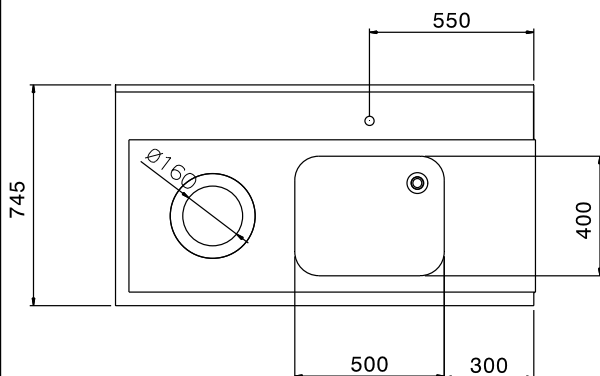

#### Articolo N°

Per lavastoviglie a capottina. Costruito in acciaio inox 304 AISI. Altezza paraspruzzi 250 mm. N. 2 gambe tubolari a sezione quadrata 40x40 mm su piedini regolabili. Dimensione vasca 500x400x300h mm con tubo troppo pieno e foro di scarico. Direzione cestello: da sinistra a destra.

### Costruzione

- Piedini da 50 mm regolabili in altezza per garantire un perfetto allineamento e connessione con gli elementi della zona lavaggio.
- Dotato di foro per scraping.
- Alzatina inclusa.
- Piani completamente piegati con profilo anti-gocciolamento per una pulizia facile e sicura.
- Tutte le superfici lisce con finitura lucida.
- Gambe quadrate in tubolari da 40x40 mm in acciaio inox AISI 304.
- Interamente in acciaio inox AISI 304.
- Devono essere fissati alla lavastoviglie e dotati di una coppia di piedini all'altra estremità.
- [NOT TRANSLATED]

### Accessori opzionali

- - NOT TRANSLATED - PNC 855381
- Rubinetto con doccia di prelavaggio monoforo (da montare sul piano) PNC 855385
- RUBINETTO CON LEVA A GOMITO DOCCIA+SNODO PNC 855386
- - NOT TRANSLATED - PNC 855389
- Ripiano inferiore per tavolo lavaggio, 1400 mm PNC 865353
- Kit per fissaggio a pavimento di 2 gambe quadre composto da 2 piedini con flange e tasselli. PNC 865386
- Sifone singolo in plastica da 2" per lavatoi PNC 895313

Approvazione: \_\_\_\_\_

**Fronte**

**Lato**

**Alto**

**Informazioni chiave**

Dimensioni esterne, larghezza:	1400 mm
865311 (BHHPTBH14L)	1400 mm
Dimensioni esterne, profondità:	745 mm
Dimensioni esterne, altezza:	1170 mm
Peso netto:	12 kg
Dimensioni alzatina, Altezza:	300 mm
Dimensioni vasca:	500x400x300h