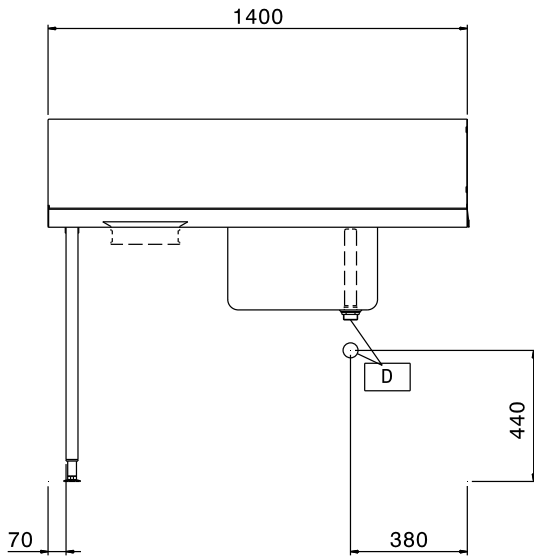

#### Articolo N°

Per lavastoviglie a capottina. Costruito in acciaio inox 304 AISI. Altezza paraspruzzi 250 mm. N. 2 gambe tubolari a sezione quadrata 40x40 mm su piedini regolabili. Dimensione vasca 500x400x300h mm con tubo troppo pieno e foro di scarico. Direzione cestello: da sinistra a destra.

### Costruzione

- Piedini da 50 mm regolabili in altezza per garantire un perfetto allineamento e connessione con gli elementi della zona lavaggio.
- Dotato di foro per scraping.
- Alzatina inclusa.
- Piani completamente piegati con profilo anti-gocciolamento per una pulizia facile e sicura.
- Tutte le superfici lisce con finitura lucida.
- Gambe quadrate in tubolari da 40x40 mm in acciaio inox AISI 304.
- Interamente in acciaio inox AISI 304.
- Devono essere fissati alla lavastoviglie e dotati di una coppia di piedini all'altra estremità.
- [NOT TRANSLATED]

### Accessori opzionali

- - NOT TRANSLATED - PNC 855381
- Rubinetto con doccia di prelavaggio monoforo (da montare sul piano) PNC 855385
- RUBINETTO CON LEVA A GOMITO DOCCIA+SNODO PNC 855386
- - NOT TRANSLATED - PNC 855389
- Ripiano inferiore per tavolo lavaggio, 1400 mm PNC 865353
- Kit per fissaggio a pavimento di 2 gambe quadre composto da 2 piedini con flange e tasselli. PNC 865386
- Sifone singolo in plastica da 2" per lavatoi PNC 895313

Approvazione: \_\_\_\_\_

**Fronte**

**Lato**

**Alto**

**Informazioni chiave**

Dimensioni esterne, larghezza:	1400 mm
865311 (BHHPTBH14L)	1400 mm
Dimensioni esterne, profondità:	745 mm
Dimensioni esterne, altezza:	1170 mm
Peso netto:	12 kg
Dimensioni alzatina, Altezza:	300 mm
Dimensioni vasca:	500x400x300h